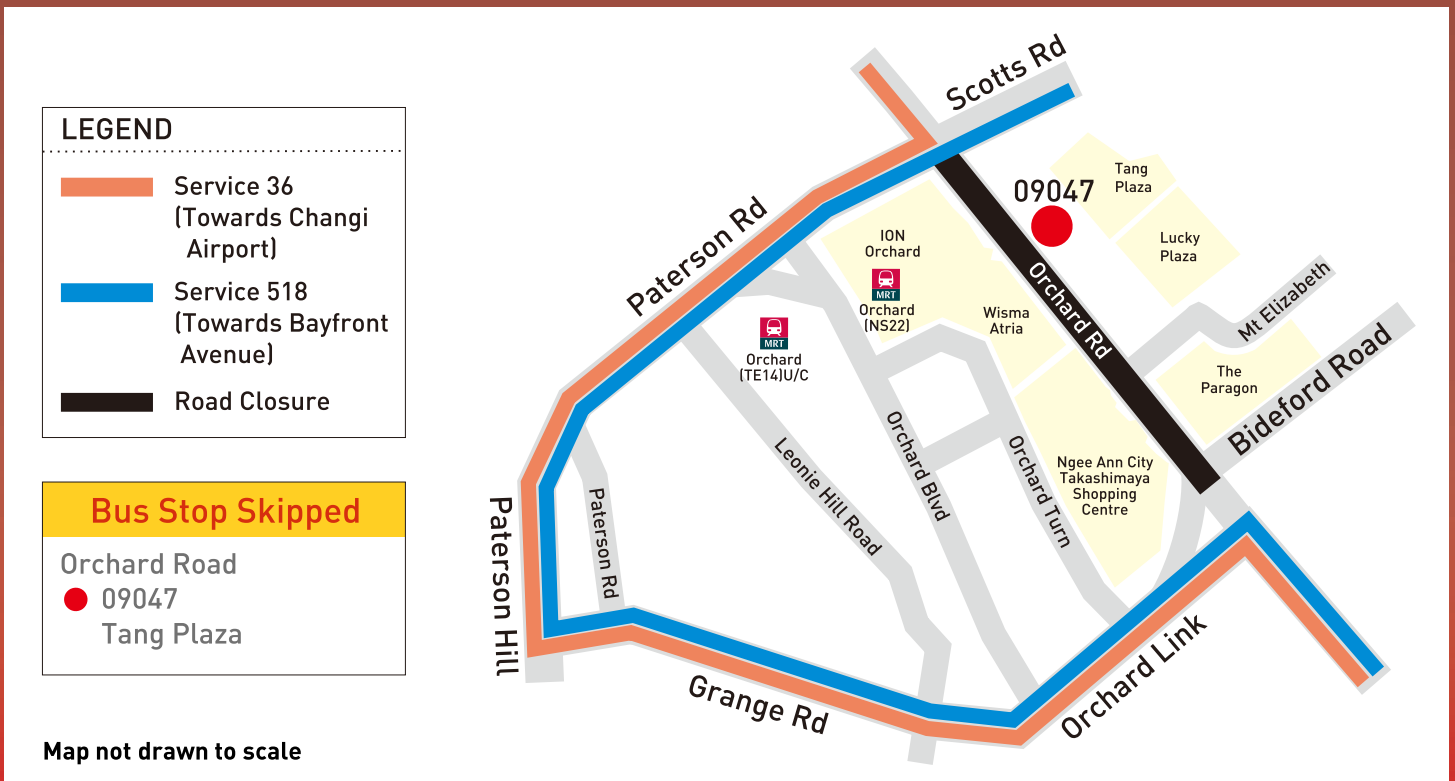

Standard Chartered Marathon Kids Dash

36

Express 518

Saturday 3 December 2016

4.00pm - 10.30pm

Temporary Route Diversion 路线暂时更改

Due to road closure, Services 36 and 518 will be temporarily diverted as follows:

由于道路的关闭, 路线36和518将暂时绕道行驶如下:

Go-Ahead Singapore

For feedback or enquiries, please contact us at
任何意见或查询, 请通过以下方式与我们联系

Untuk maklum balas atau pertanyaan, sila hubungi kami di

உங்களுக்கு கருத்து அல்லது விசாரணைக்காக, தயவுசெய்து எங்களை தொடர்பு கொள்ளவும்