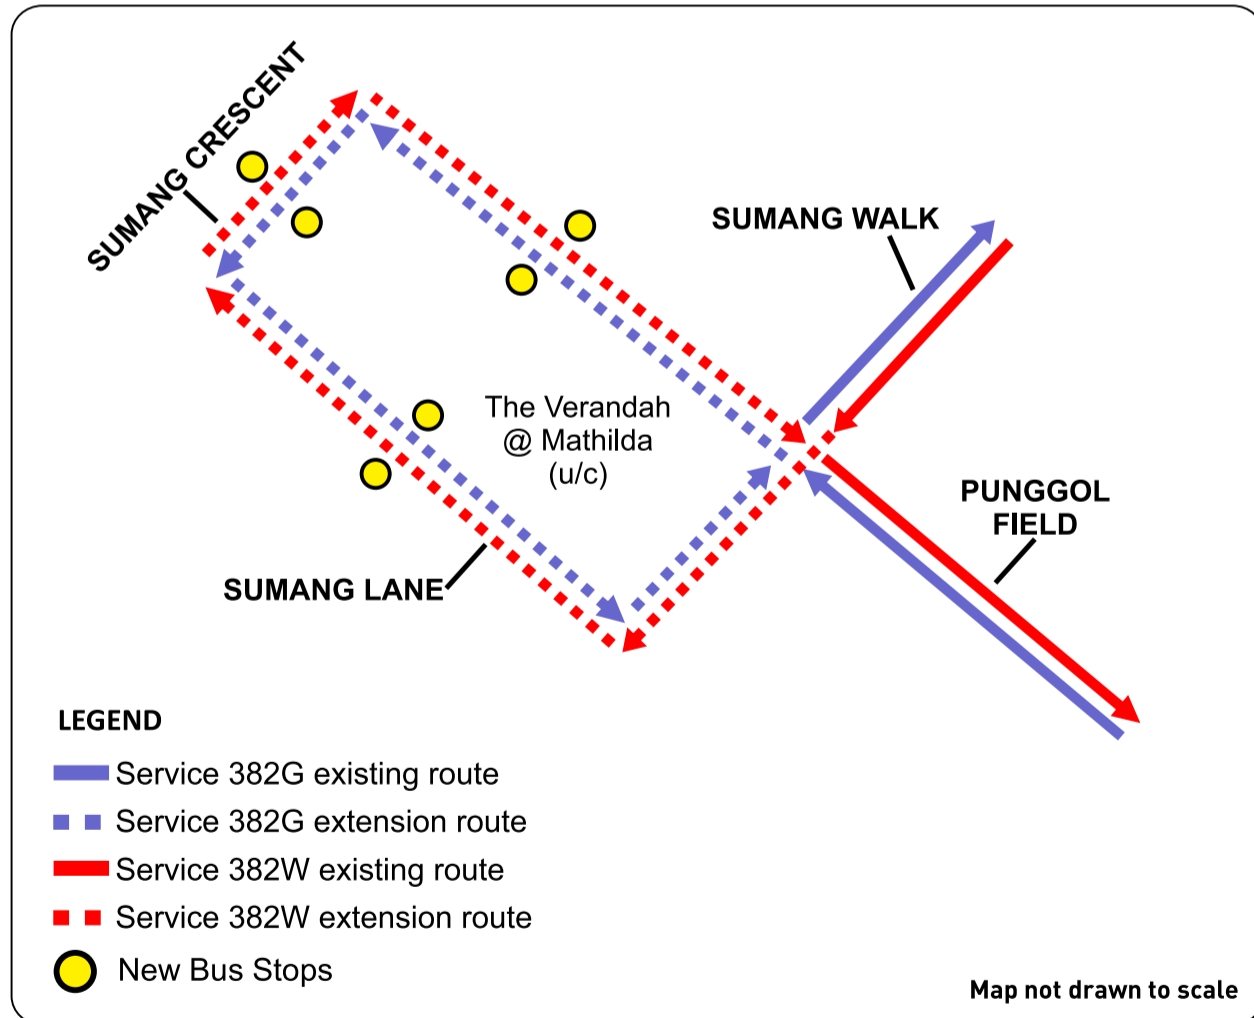

ROUTE AMENDMENT

From Sunday, 22 January 2017

382

路线修改从2017年1月22日(星期日)起

Perubahan Laluan Dari Ahad, Januari 22, 2017

22 ஜனவரி 2017 முதல் பாதை மாற்றங்கள்

Extend service to Sumang Lane/Sumang Crescent

- From Sunday, 22 January 2017, Service 382 route will be extended to ply Sumang Lane and Sumang Crescent.
- 从2017年1月22日(星期日)起, 巴士服务路线382将延伸至苏芒巷及苏芒弯。
- Mulai Ahad 22 Januari 2017, laluan perkhidmatan bas 382 akan dilanjutkan untuk berulang alik Sumang Lane dan Sumang Crescent.
- ஞாயிறு, 22 ஜனவரி 2017 முதல் சேவை 382 பாதையானது சுமங் சந்து மற்றும் சுமங் க்ரெசென்ட்வரை செல்லும்படி நீட்டிக்கப்படும்.

Weekdays		Saturdays		Sunday/PHs	
First Bus	Last Bus	First Bus	Last Bus	First Bus	Last Bus
0535	0035	0535	0035	0535	0035

Additional NEW Bus Stops for Service 382G		
Bus Stop Code	Bus Stop Description	Road Name
65551	Blk 227A	Punggol Field
65541	Before Sumang Lane	Sumang Crescent
65531	Blk 226A	Sumang Lane

Additional NEW Bus Stops for Service 382W		
Bus Stop Code	Bus Stop Description	Road Name
65539	Blk 224A	Sumang Lane
65549	After Sumang Lane	Sumang Crescent
65559	Opposite Blk 227A	Punggol Field

For feedback or enquiries, please contact us at
任何意见或查询, 请通过以下方式与我们联系