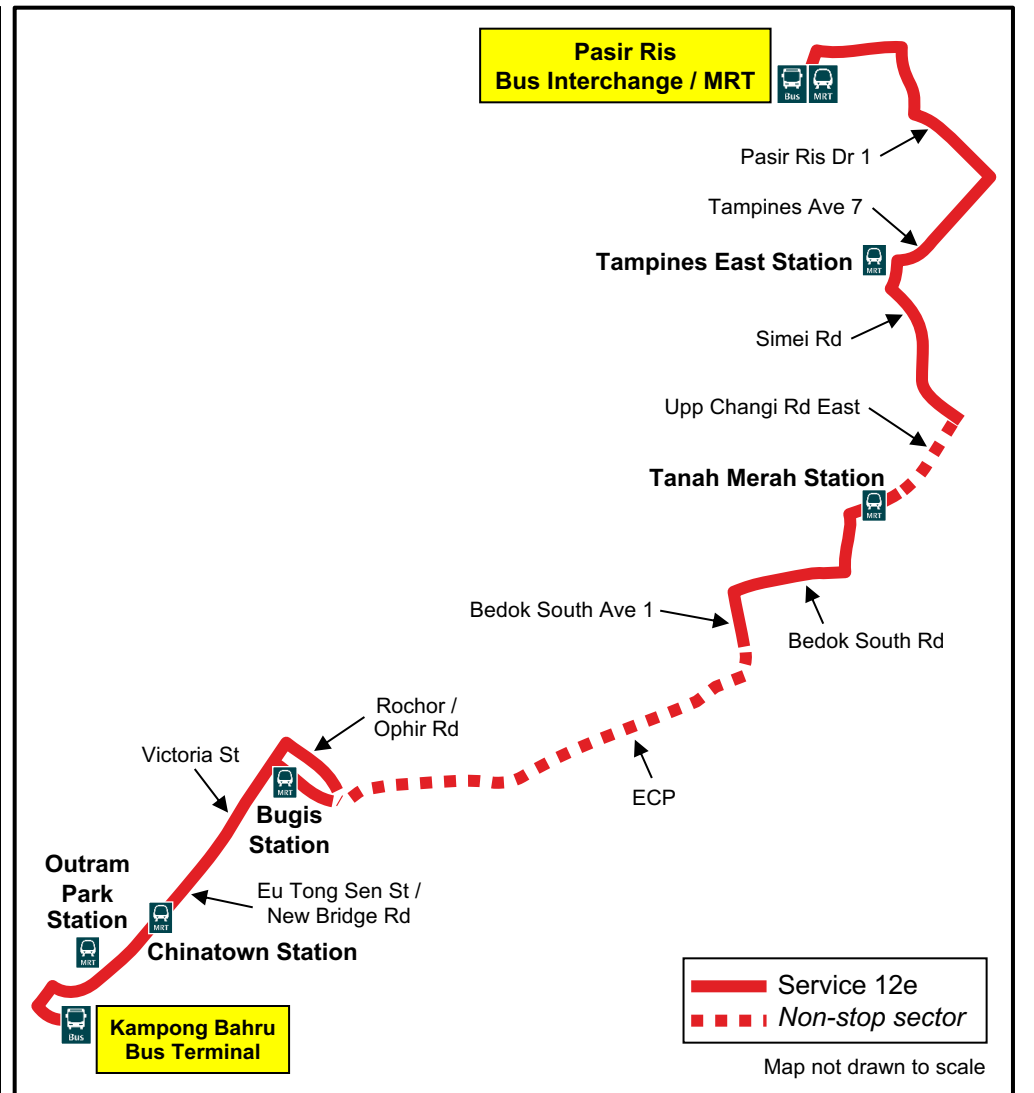

# 12e

从2021年1月4日（星期一）起调整服务时间表

Perubahan Jadwal mulai Isnin, 4 Januari 2021

திங்கட்கிழமை, 4 ஜனவரி 2021 முதல் நேர அட்டவணையில் மாற்றம்

## Pasir Ris Interchange – Kampong Bahru Terminal

SCAN THE  
QR CODE TO  
DOWNLOAD  
THIS POSTER

- Service 12e will operate at 30-minute headway throughout operating hours daily. There is no change to the existing route and operating hours.
- 服务路线 12e 将在每日的服务时间内，以30分钟发车间隔营运。现有的路线和服务时间保持不变。
- Khidmat Bas 12e akan beroperasi pada selang waktu 30-minit sepanjang waktu operasi setiap hari. Tiada perubahan pada laluan dan waktu operasi sedia ada.
- பேருந்து சேவை 12e, நாள் முழுவதும், அதன் செயல்பாட்டு நேரங்களில், 30-நிமிட இடைவெளியில் இயங்கும். தற்போது உள்ள வழித்தடத்திலும், செயல்பாட்டு நேரங்களிலும் எந்த மாற்றமும் இல்லை.

Operating Hours (Daily including Public Holidays)*			
From Pasir Ris Bus Interchange <b>0600 – 1830</b>		From Kampong Bahru Bus Terminal <b>1230 – 2330</b>	
Daily		Daily	
Hrs	Mins	Hrs	Mins
<b>06 – 08</b>	<b>00 30</b>	12	30
09 – 18	00 30	13 – 16	00 30
* Timings are subject to traffic conditions		<b>17 – 19</b>	<b>00 30</b>
		20 – 23	00 30